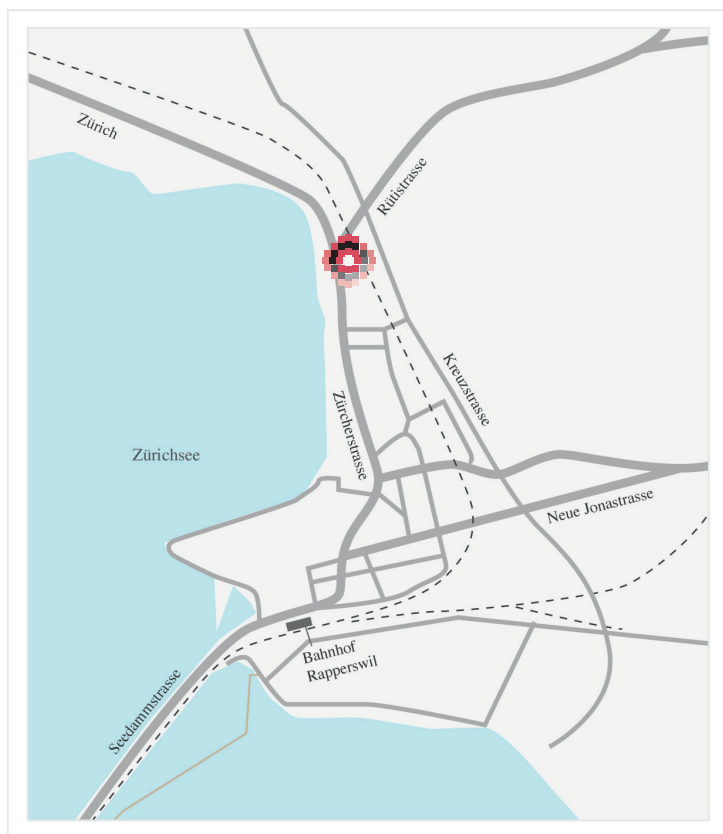

LAGEPLAN

Geschäftsstelle Rapperswil

VPZ | Vermögens Planungs Zentrum AG
Zürcherstrasse 82
CH-8640 Rapperswil
Telefon +41 55 220 02 50
info@vpz.ch | www.vpz.ch

Auto

A53 (Umfahrungsstrasse) Ausfahrt Rapperswil/Rüti, Richtung Rapperswil auf der Rütlistrasse bis Zürcherstrasse ca. 2,5 - 3 km, beim Rotlicht links abbiegen, nach der Agip-Tankstelle ist es das 2. Haus auf der linken Seite, Parkplätze hat es vor dem Haus.

Öffentliche Verkehrsmittel

Mit dem Zug bis Rapperswil Bahnhof, von dort ist es ca. 20-30 Minuten zu Fuss (durch die Altstadt Richtung Einkaufszentrum Sonnenhof, dann Richtung Zürich nach ca. 500 m ist man an der Zürcherstrasse 82). Am besten nimmt man ein Taxi (es gibt keinen direkten Bus an die Zürcherstrasse 82). Wir holen Sie gerne nach Vereinbarung ab.