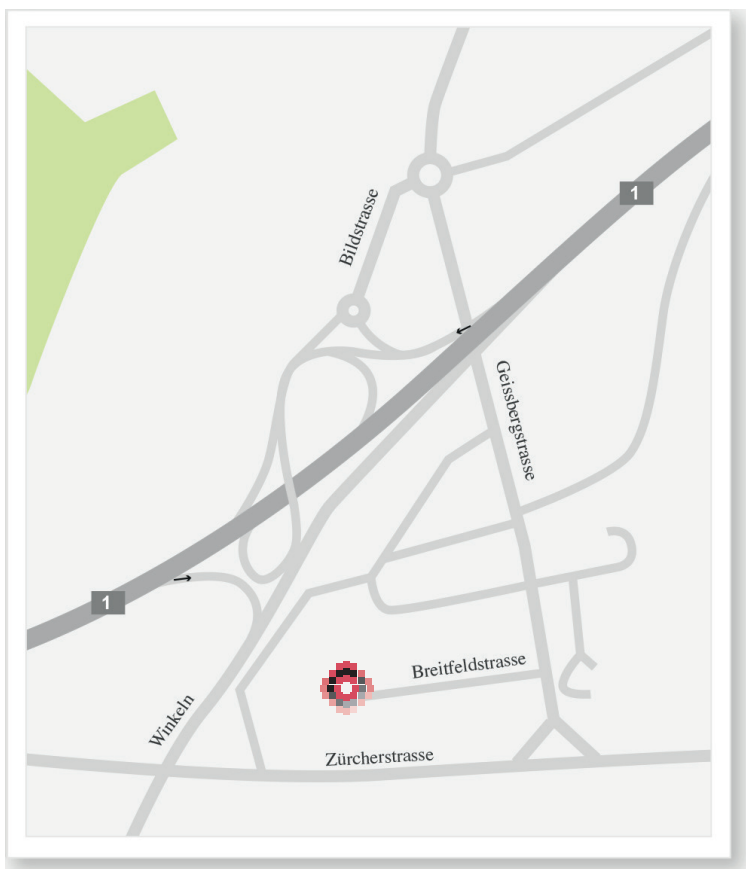

LAGEPLAN

Geschäftsstelle St. Gallen

VPZ | Vermögens Planungs Zentrum AG
Breitfeldstrasse 13
CH-9015 St. Gallen
Telefon +41 71 282 22 88
info@vpz.ch | www.vpz.ch

Auto (Autobahn A1 - St. Gallen - Wil)

Aus Richtung St. Gallen kommend, die Ausfahrt 80 - Winkeln abfahren und in Richtung Abtwil, beim 1. Kreisel die 1. Ausfahrt nehmen und auf der Bildstrasse ca. 200 m fahren, beim 2. Kreisel die 1. Ausfahrt auf die Geissbergstrasse nehmen in Richtung St. Gallen/Herisau nach ca. 700 m, nach dem Auto Zentrum West, nach rechts in die Breitfeldstrasse einbiegen. Nach ca. 250 m vor dem Gebäude links auf dem Besucherparkplatz können Sie Ihr Fahrzeug parkieren.

Aus Richtung Wil kommend, die Ausfahrt 80 Winkeln/Herisau abfahren und Richtung St. Gallen/Abtwil an der Kreuzung/Lichtsignal nach links abbiegen auf die Zürcherstrasse und beim nächsten Lichtsignal nach links abbiegen Richtung Abtwil, nach ca. 100 m, vor dem Auto Zentrum West, nach links in die Breitfeldstrasse einbiegen. Nach ca. 250 m vor dem Gebäude links auf dem Besucherparkplatz können Sie Ihr Fahrzeug parkieren.

Öffentliche Verkehrsmittel

Vom Bahnhof St. Gallen kommend zu Fuss auf dem Bahnhofplatz (ca. 1 Minute) den Bus in Richtung Gossau SG-Bahnhof besteigen und 4 Haltestellen (ca. 10 Minuten) bis zur Haltestelle Russen fahren. Dort zu Fuss die Unterführung in die Breitfeldstrasse benutzen und beim Auto Zentrum West nach links die Breitfeldstrasse weitergehen, nach ca. 250 m befindet sich das Haus «Kurt», Breitfeldstrasse Nummer 13 direkt vor Ihnen.

Vom Bahnhof Gossau SG kommend besteigen Sie den Bus Richtung St. Gallen-Bahnhof und fahren 16 Haltestellen (ca. 16 Minuten) bis zur Haltestelle Russen. Dort zu Fuss die Unterführung in die Breitfeldstrasse benutzen und beim Auto Zentrum West nach links die Breitfeldstrasse weitergehen, nach ca. 250 m befindet sich das Haus «Kurt», Breitfeldstrasse Nummer 13 direkt vor Ihnen.