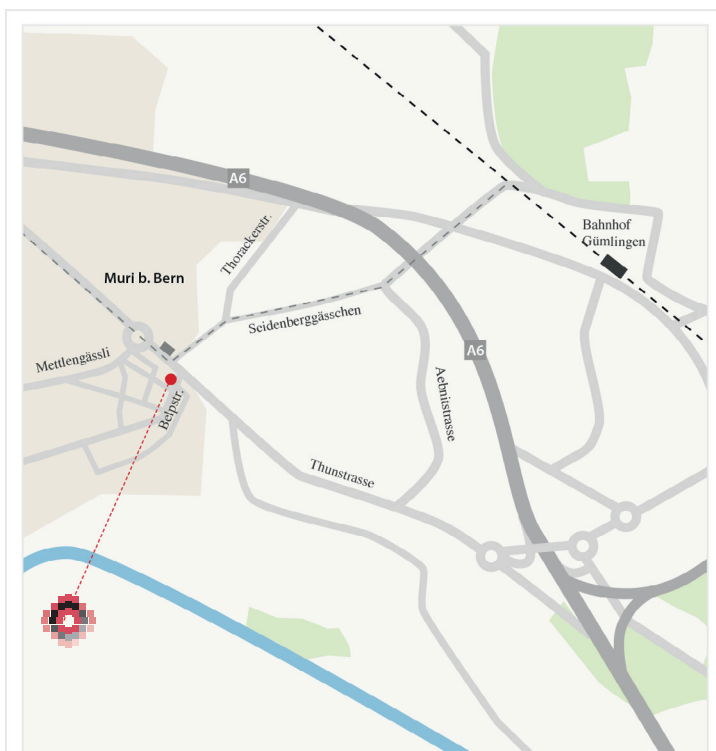

LAGEPLAN

Geschäftsstelle Muri bei Bern

VPZ | Vermögens Planungs Zentrum AG
Belpstrasse 4
CH-3074 Muri bei Bern
Telefon +41 31 511 87 11
info@vpz.ch | www.vpz.ch

Auto (Autobahn A6 - Interlaken)

Die Ausfahrt 13 - Muri abfahren und in Richtung Gümlingen auf der Thunstrasse ca. 1,8 Km fahren. Auf der linken Strassen-seite erscheint dann das Hotel Sternen, unmittelbar davor biegen Sie links in die Belpstrasse ein. Nach ca. 30 m auf der rechten Seite befindet sich die Einfahrt in die Tiefgarage (Parkplatz Hotel Sternen). Parkieren Sie dort Ihr Fahrzeug, gehen Sie in Richtung Ausfahrt, vor der Ausfahrtsrampe befindet sich ein Deckenleuchtkasten mit der Aufschrift „Belpstrasse 4“. Bei dieser Ausgangstüre klingeln Sie bei VPZ AG und die Türe wird Ihnen geöffnet. Gehen Sie weiter zum Lift und fahren in den 1. Stock. Der Eingang befindet sich auf der linken Seite bei Schönenberger Die Treuhänder AG.

Öffentliche Verkehrsmittel

Vom Hauptbahnhof zu Fuss an den Bahnhofplatz (ca. 1. Minute). Dort das Tram-T in Richtung Worb Dorf besteigen und 6 Haltestellen, (ca. 13 Minuten) bis Haltestelle Muri bei Bern fahren. Beim Hotel & Restaurant Sternen rechts abbiegen in die Belpstrasse, nach ca. 30 m befindet sich das Haus Nummer 4 auf der rechten Seite. Beim Haupteingang mit dem Lift in den 1. Stock fahren, dort finden Sie unseren Eingang auf der linken Seite bei Schönenberger Die Treuhänder AG.