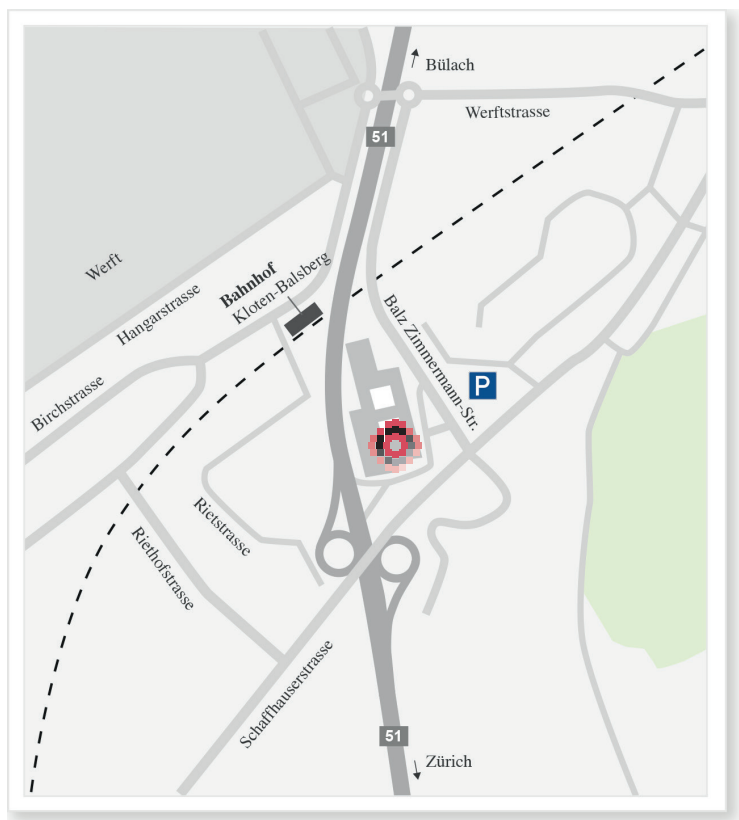

LAGEPLAN

Hauptsitz Zürich-Flughafen

VPZ | Vermögens Planungs Zentrum AG
Balz Zimmermann-Strasse 7
Postfach 8058 Zürich-Flughafen
CH-8302 Kloten
Telefon +41 44 880 11 11
info@vpz.ch | www.vpz.ch

Auto (Autobahn A1, A3)

Von Zürich kommend, Autobahn Richtung Zürich-Flughafen, Ausfahrt Kloten/Glattbrugg. Ganz rechts halten Richtung Kloten. Beim nächsten Lichtsignal links in die Balz Zimmermann-Strasse einbiegen. Nach ca. 50 m rechts auf den Parkplatz Hardacher einfahren und parkieren. Der Parkplatz ist kostenpflichtig.

Von Bülach kommend, Autobahnausfahrt Glattbrugg. Richtung Kloten einschlagen. Beim nächsten Lichtsignal nach der Autobahnüberführung links in die Balz Zimmermann-Strasse einbiegen. Nach ca. 50 m rechts auf den Parkplatz Hardacher einfahren und parkieren. Der Parkplatz ist kostenpflichtig.

Bahn

Die VPZ ist direkt mit der Bahn S7 erreichbar. Steigen Sie bei der Bahnstation Kloten-Balsberg aus. Eine Treppe führt direkt runter zur Balz Zimmermann-Strasse. Laufen Sie dann links hinauf unter die Bahnüberführung – nach 200m sind Sie angekommen. Sollten Sie mit der S2 oder S5 fahren, müssen Sie auf Bus oder Tram umsteigen. Ebenfalls kann der Bahnhof Kloten oder Zürich-Flughafen mit der S-Bahn oder IC, ICN erreicht werden. Wir holen Sie gerne nach Vereinbarung ab. Bitte überprüfen Sie unbedingt den Fahrplan.

Bus/Tram

Eine Bushaltestelle liegt direkt vor dem Gebäude. Während der Hauptverkehrszeiten verkehren die Busse der Linien 1, 2, 520, 530, 759 und 768 durchschnittlich alle sechs Minuten. Das Tram 10 hält ebenfalls am Balsberg. Bis zur VPZ sind es zu Fuss ca. 10 Minuten.

Beim Haupteingang melden Sie sich bitte am Empfang an.