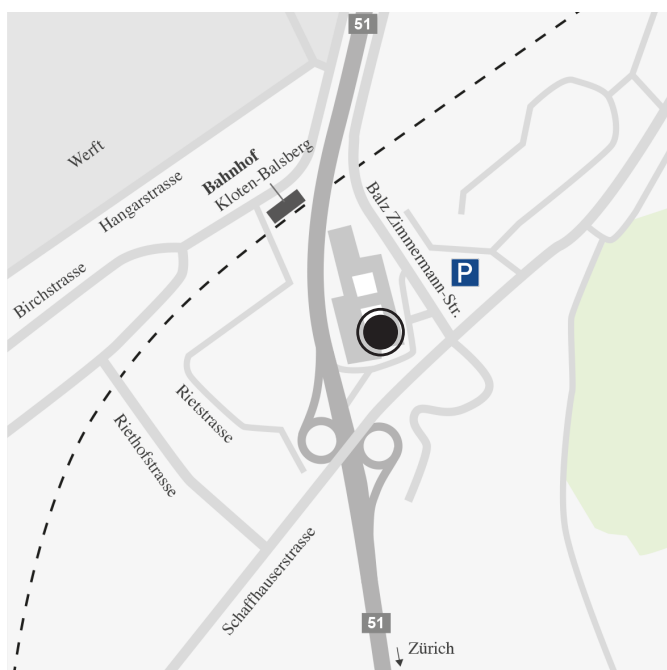

VPZ Hauptsitz Zürich-Flughafen

Auto (Autobahn A1, A3)

Aus Richtung Zürich kommend – Autobahn Richtung Zürich-Flughafen – die Ausfahrt 8-Glattbrugg/Kloten nehmen. Ganz rechts halten Richtung Kloten. Beim zweiten Lichtsignal links in die Balz Zimmermann-Strasse einbiegen und nach ca. 50 Meter links auf den Parkplatz Hardacher einfahren.

Von Bülach kommend die Autobahnausfahrt 8-Glattbrugg/Kloten nehmen und am Lichtsignal links Richtung Kloten abbiegen. Beim Lichtsignal nach der Autobahnüberführung, links in die Balz Zimmermann-Strasse einbiegen und nach ca. 50 Meter links auf den Parkplatz Hardacher einfahren.

Öffentliche Verkehrsmittel

Wir ist direkt mit der Bahn S7 erreichbar. Steigen Sie bei der Bahnstation Kloten-Balsberg aus. Eine Treppe führt runter zur Balz Zimmermann-Strasse, links unter der Bahnunterführung durch, sind Sie nach ca. 200 Meter am Ziel angekommen. Alternativ empfehlen wir den Bahnhof Zürich-Flughafen mit seinen zahlreichen Zugverbindungen.

Die Bushaltestelle «Kloten, Balsberg Hardacher» liegt direkt vor dem Gebäude. Von Zürich-Flughafen verkehren die Busse der Linien 735, 759 und 768 durchschnittlich alle sechs Minuten.

Parkmöglichkeiten

Vor dem Gebäude stehen Ihnen kostenpflichtige Parkplätze zur Verfügung.

Vermögens Planungs Zentrum AG

Balz Zimmermann-Strasse 7, Postfach 8058 Zürich-Flughafen, CH-8302 Kloten, Telefon +41 44 880 11 11